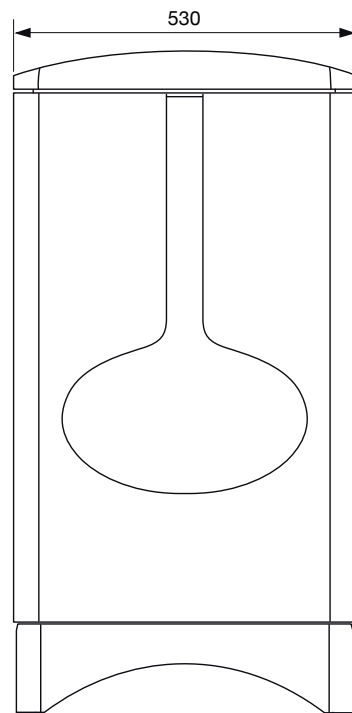

Observera att färgerna kan upplevas annorlunda i verkligheten än i tryck. För att se prover på respektive färg, var vänlig kontakta någon av våra kaminätersförsäljare.

Tekniska data

Effekt (min-max)	kW	3,5-6
Pelletsförråd	liter	38
Brinntid	tim	18-40
Verkningsgrad	%	ca 93
Strömförsörjning		230V, jordat
Rökrör diameter	mm	76
Vikt	kg	100-125
Ljudnivå	dB	< 45

Extrautrustning:

- Golvskydd i glas
- Nödströmspaket
- GSM-styrning med larmfunktion
- Vinkelrökrör för placering i hörn