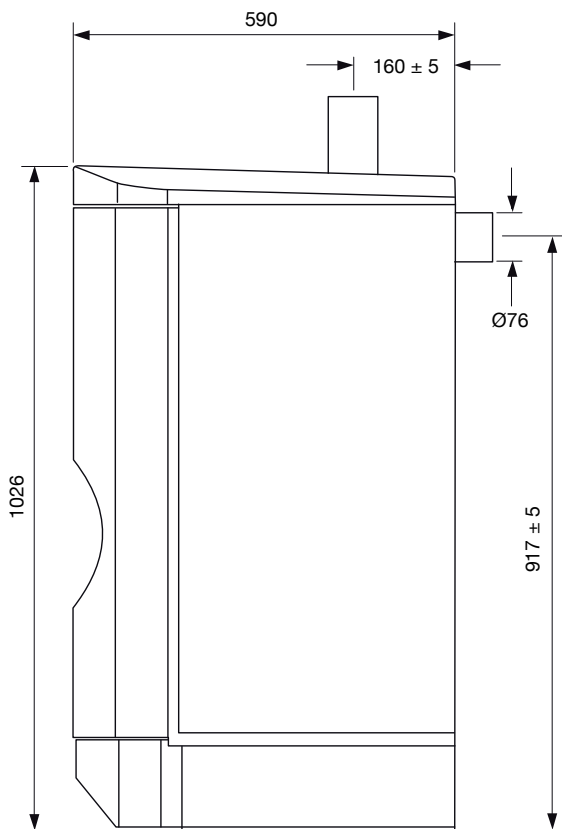

Observera att färgerna kan upplevas annorlunda i verkligheten än i tryck. För att se prover på respektive färg, var vänlig kontakta någon av våra kaminätersförsäljare.

Tekniska data

Effekt (min-max)	kW	3,5-6
Pelletsförråd	liter	38
Brinntid	tim	18-40
Verkningsgrad	%	ca 93
Strömförsörjning		230V, jordat
Rökrör diameter	mm	76
Vikt	kg	100-125
Ljudnivå	dB	< 45

Extrautrustning:

- Golvskydd i glas
- Nödströmspaket
- GSM-styrning med larmfunktion
- Vinkelrökrör för placering i hörn