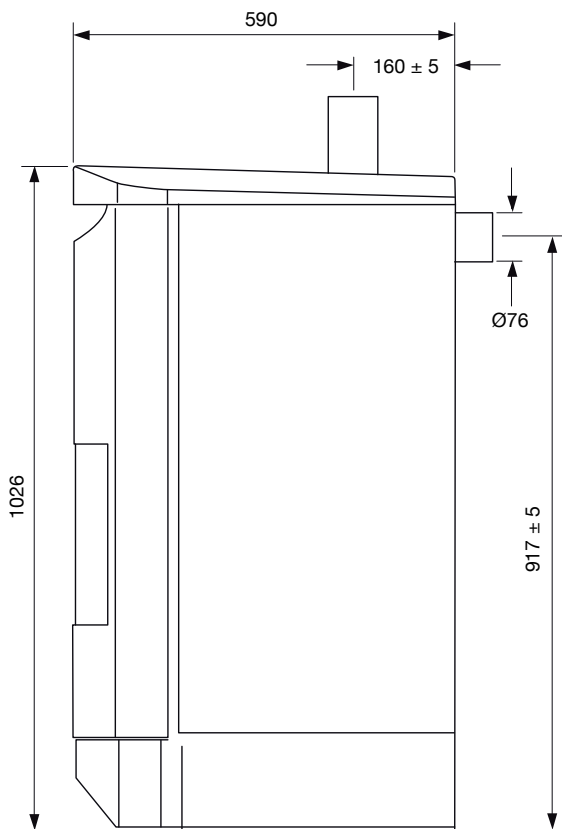

Observera att färgerna kan upplevas annorlunda i verkligheten än i tryck. För att se prover på respektive färg, var vänlig kontakta någon av våra kaminätersförsäljare.

Tekniska data

Effekt (min-max)	kW	3,5-6
Pelletsförråd	liter	38
Brinntid	tim	18-40
Verkningsgrad	%	ca 93
Strömförsörjning		230V, jordat
Rökrör diameter	mm	76
Vikt	kg	100-125
Ljudnivå	dB	< 45

Extrautrustning:

- Golvskydd i glas
- Nödströmspaket
- GSM-styrning med larmfunktion
- Vinkelrör för placering i hörn