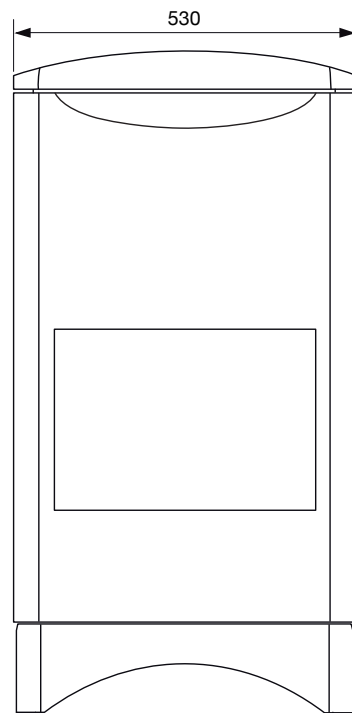

Observera att färgerna kan upplevas annorlunda i verkligheten än i tryck. För att se prover på respektive färg, var vänlig kontakta någon av våra kaminätersförsäljare.

Tekniska data

Effekt (min-max)	kW	3,5-6
Pelletsförråd	liter	38
Brinntid	tim	18-40
Verkningsgrad	%	ca 93
Strömförsörjning		230V, jordat
Rökrör diameter	mm	76
Vikt	kg	100-125
Ljudnivå	dB	< 45

Extrautrustning:

- Golvskydd i glas
- Nödströmspaket
- GSM-styrning med larmfunktion
- Vinkelrör för placering i hörn